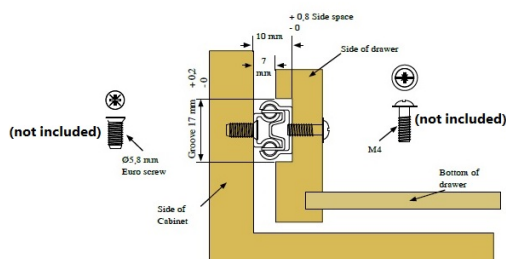

PRODUCT SHEET

Description:

Drawer Slide 8817, 458mm Drawer, 0,8mm (278/278), Zinc Pl.

Item number:

16.10.276-1

Units	Box	Carton	HS Code	Barcode
Pair	1	100	8302420090	
				5704866062428

Max. drawer length	A	B	C	Finish	Item No.:
284 mm	182 mm	182 mm	80 mm	ZN	16.10.260-1
354 mm	214 mm	214 mm	74 mm	ZN	16.10.261-1
416 mm	245 mm	245 mm	74 mm	ZN	16.10.266-1
478 mm	276 mm	276 mm	74 mm	ZN	16.10.276-1
515 mm	309 mm	309 mm	103 mm	ZN	16.10.277-1
590 mm	342 mm	342 mm	94 mm	ZN	16.10.279-0
646 mm	374 mm	374 mm	102 mm	ZN	16.10.280-1